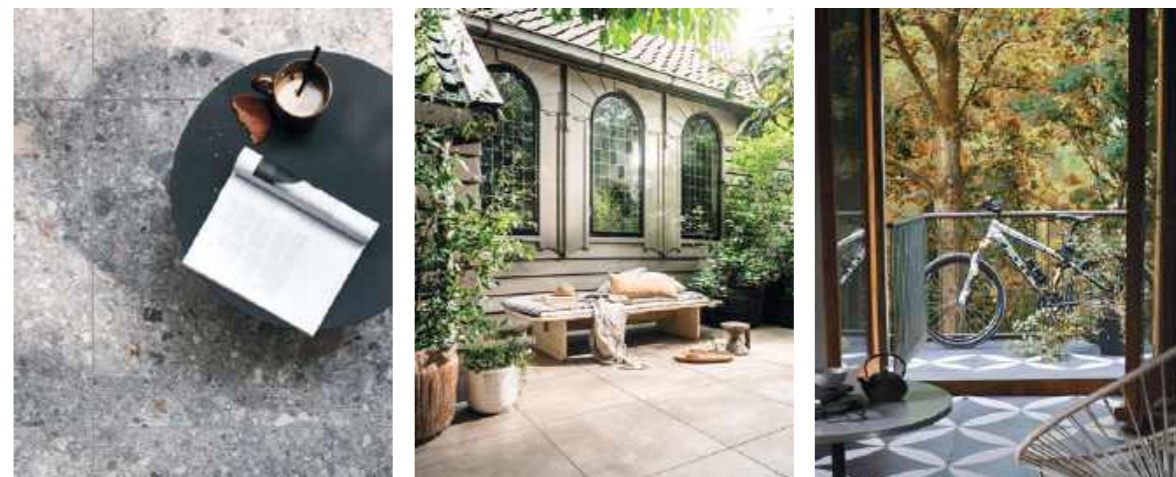

PIET BOON OUTDOOR BY DOUGLAS & JONES