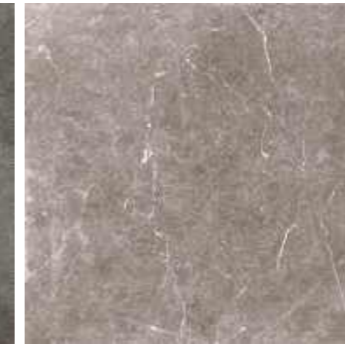

SOLOSTONE Uni
Unico Sand
90x90 cm

SOLOSTONE Uni
Outside Marble Warm Grey
90x90 cm