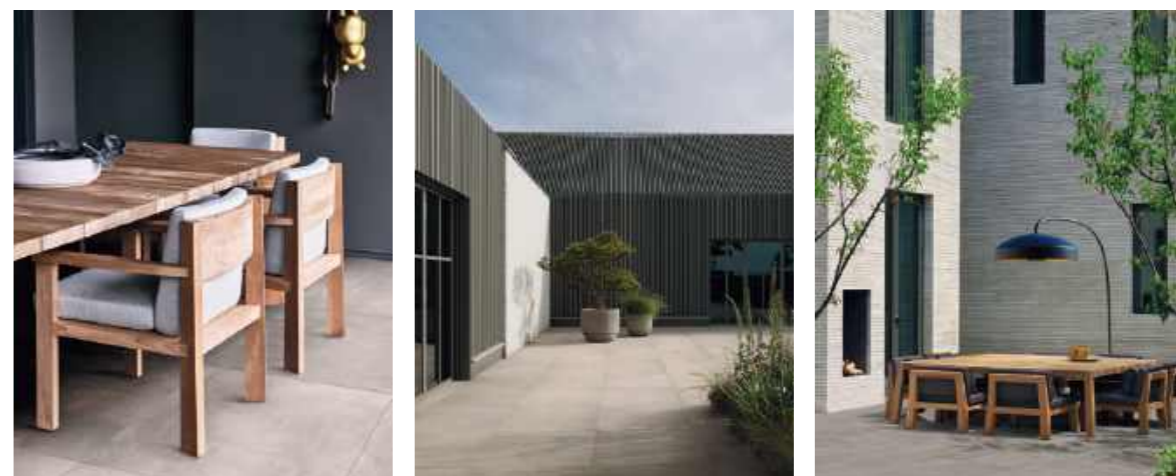

PIET BOON OUTDOOR BY DOUGLAS & JONES