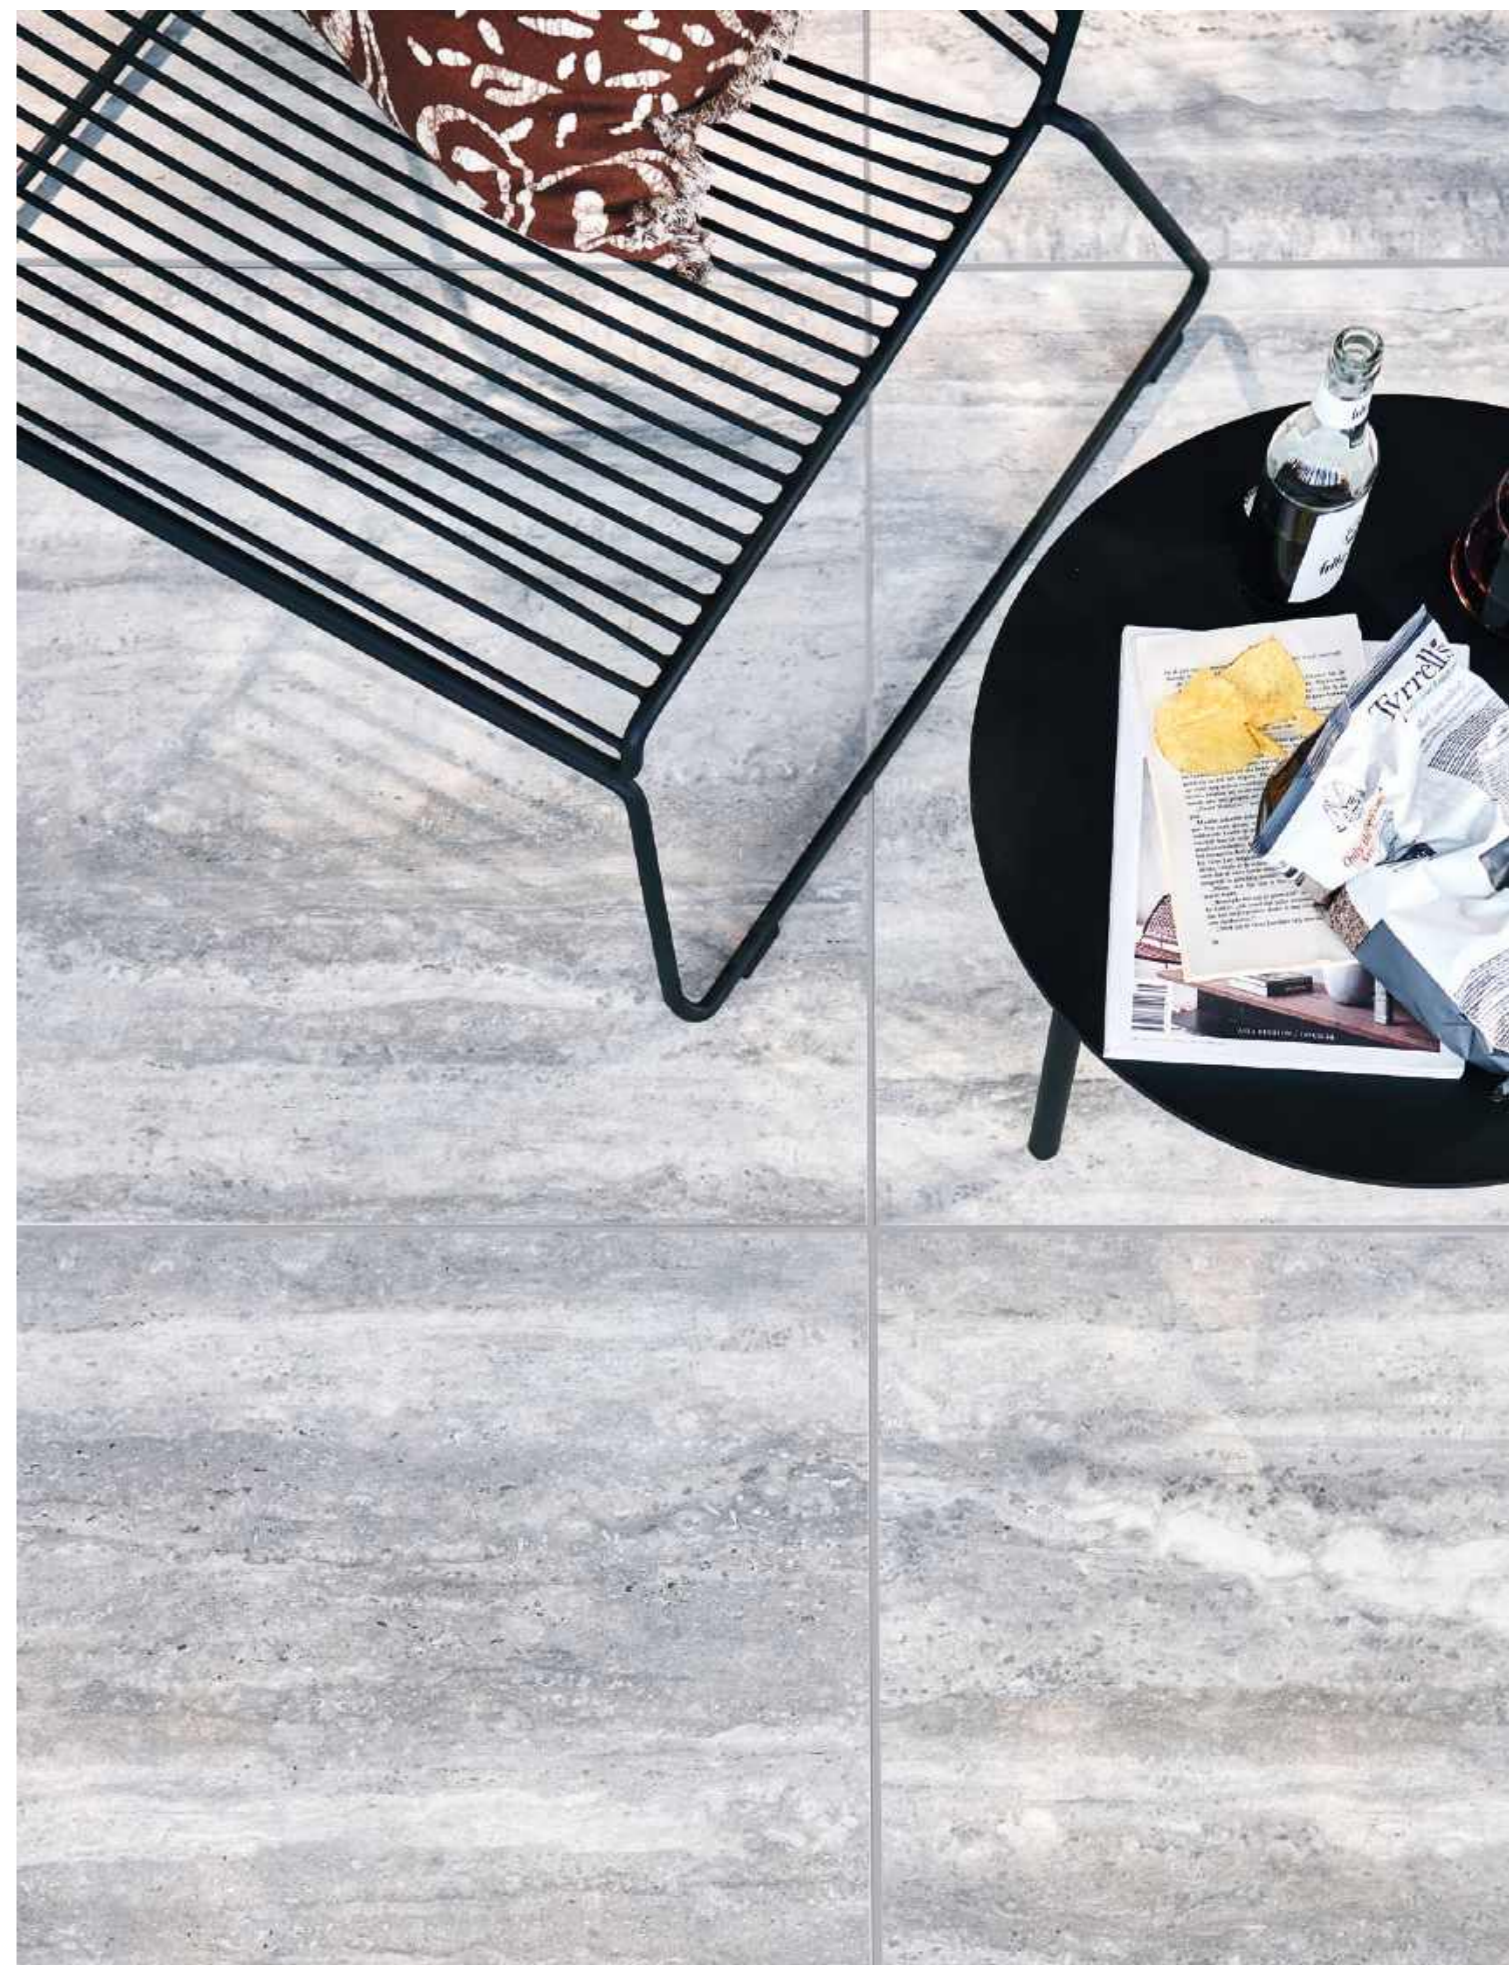

SOLOSTONE Dessin Hormigon Floret Antracite 70x70 cm

SOLOSTONE Uni Belgian Stone Black 70x70 cm

vtwonen

collectie

TUIN BY DOUGLAS & JONES

vtwonen

collectie

TUIN BY DOUGLAS & JONES