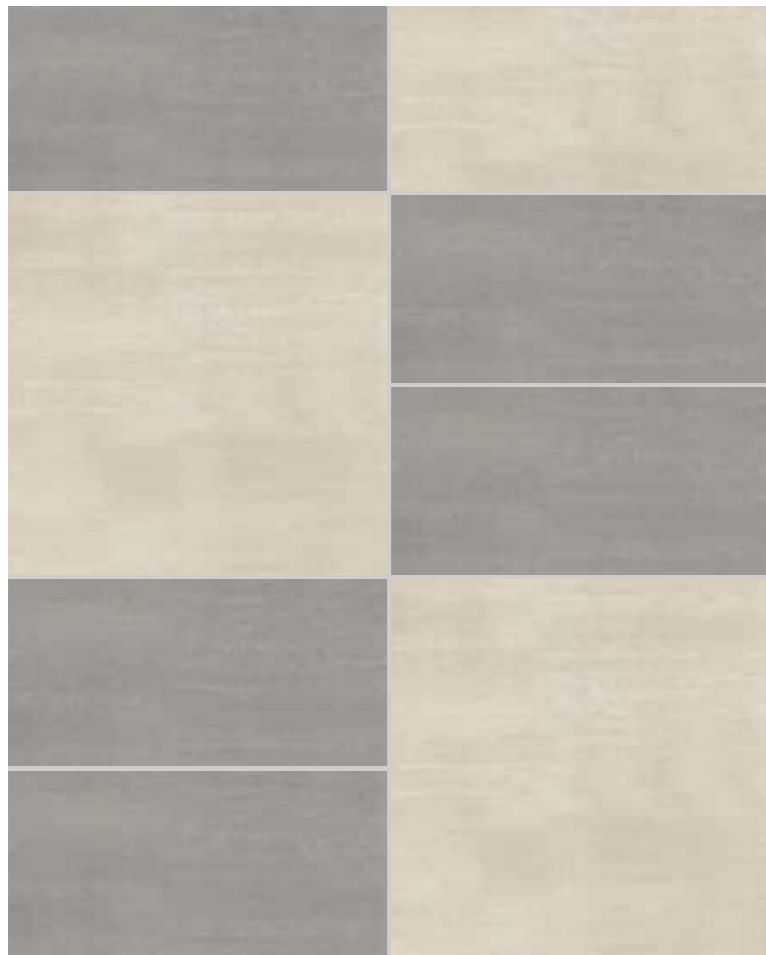

UNIEK LIJNENSPEL

Met Form kies je voor een uniek lijnenspel van zowel de schakering van de tegels als het gekozen patroon van twee formaten. Gegarandeerd iets bijzonders dus.

En ook hier gelden alle voordelen van onze buitentegels met een volkeramische massa van 3 cm dik.