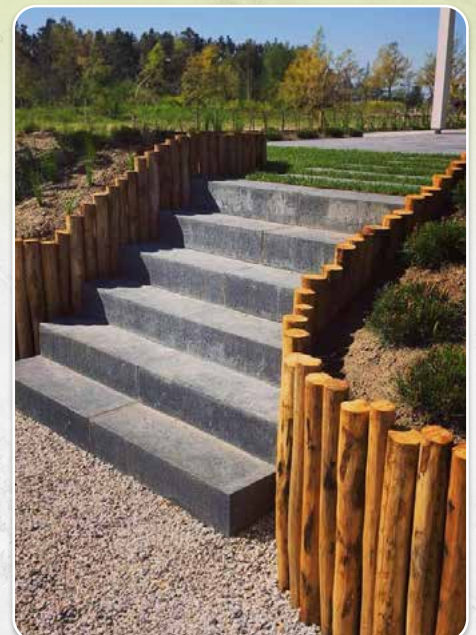

64 Kastanjehouten balk

Gezaagde balk van kastanje hout. De balk is in twee afmeting verkrijgbaar. In combinatie met de vlechtschermen kunt u doormiddel van deze balk een duurzame en natuurlijke erfafscheiding maken.

Artikelcode	Afmetingen
KASB200	200x10x10cm
KASB280	280x10x10cm