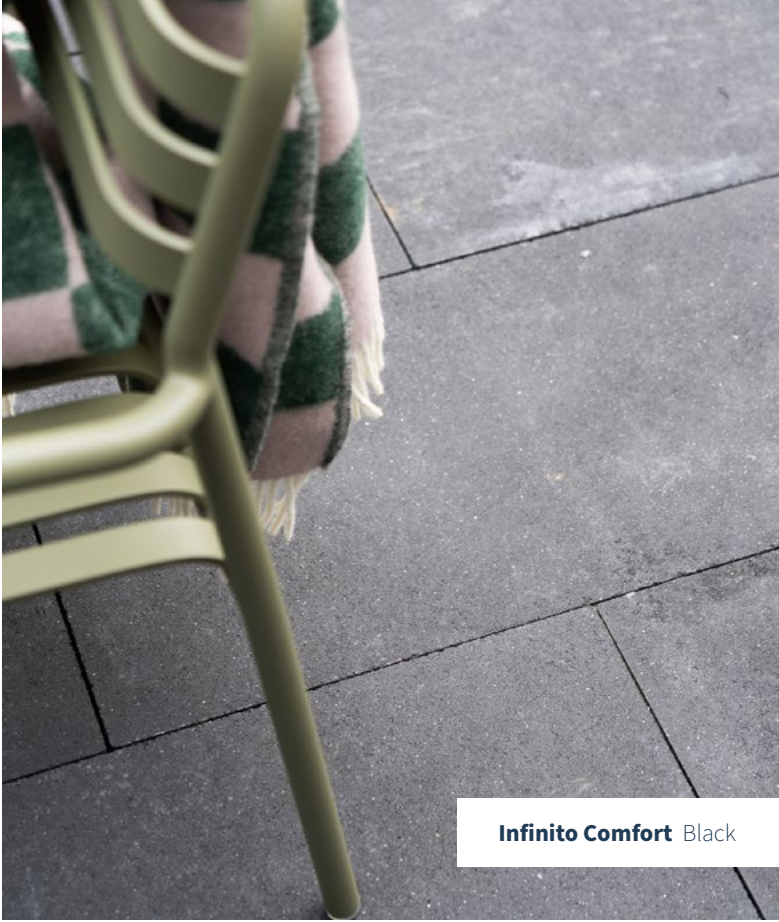

Infinito Comfort Black