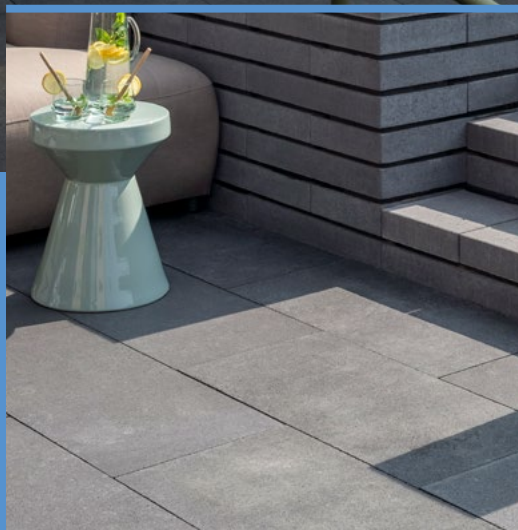

INFINITO BY MARLUX

marlux
A CRH COMPANY

Eindeloos combineren

Combiner à l'infini