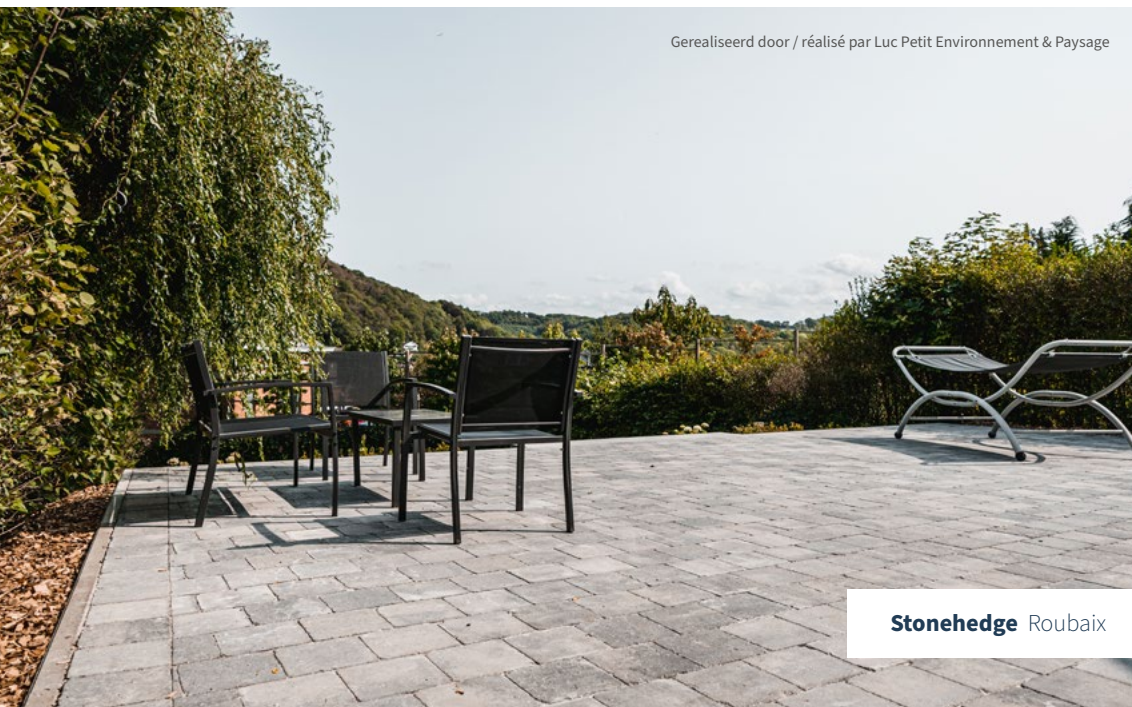

Gerealiseerd door / réalisé par Luc Petit Environnement & Paysage

Stonehedge Roubaix