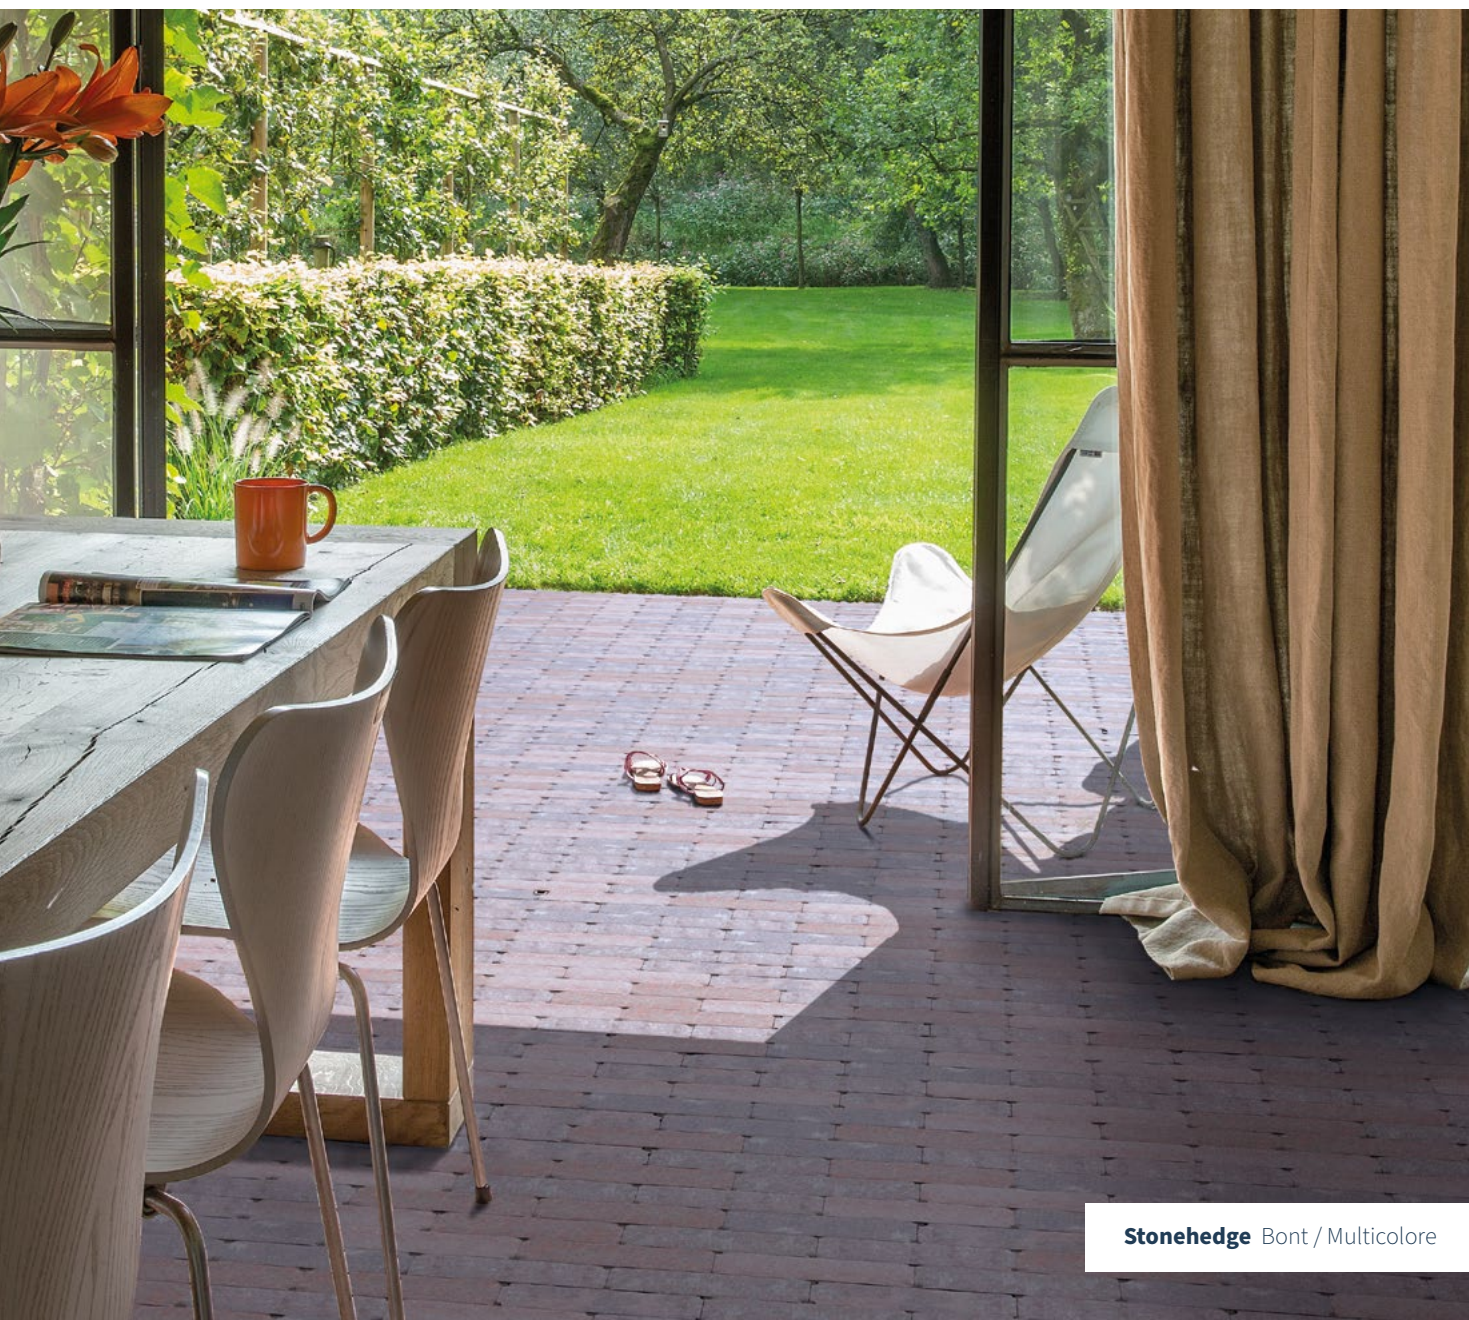

Stonehedge Bont / Multicolore

Du rustique au moderne

Bien que les pavés Stonehedge affichent un style rustique, vous pouvez leur donner une touche résolument contemporaine. Comment ? Abandonnez simplement la pose classique en bloc ou en quinconce et optez pour une mise en place façon diagonal ou chevron. Cela donnera du caractère à votre espace extérieur en un tour de main.