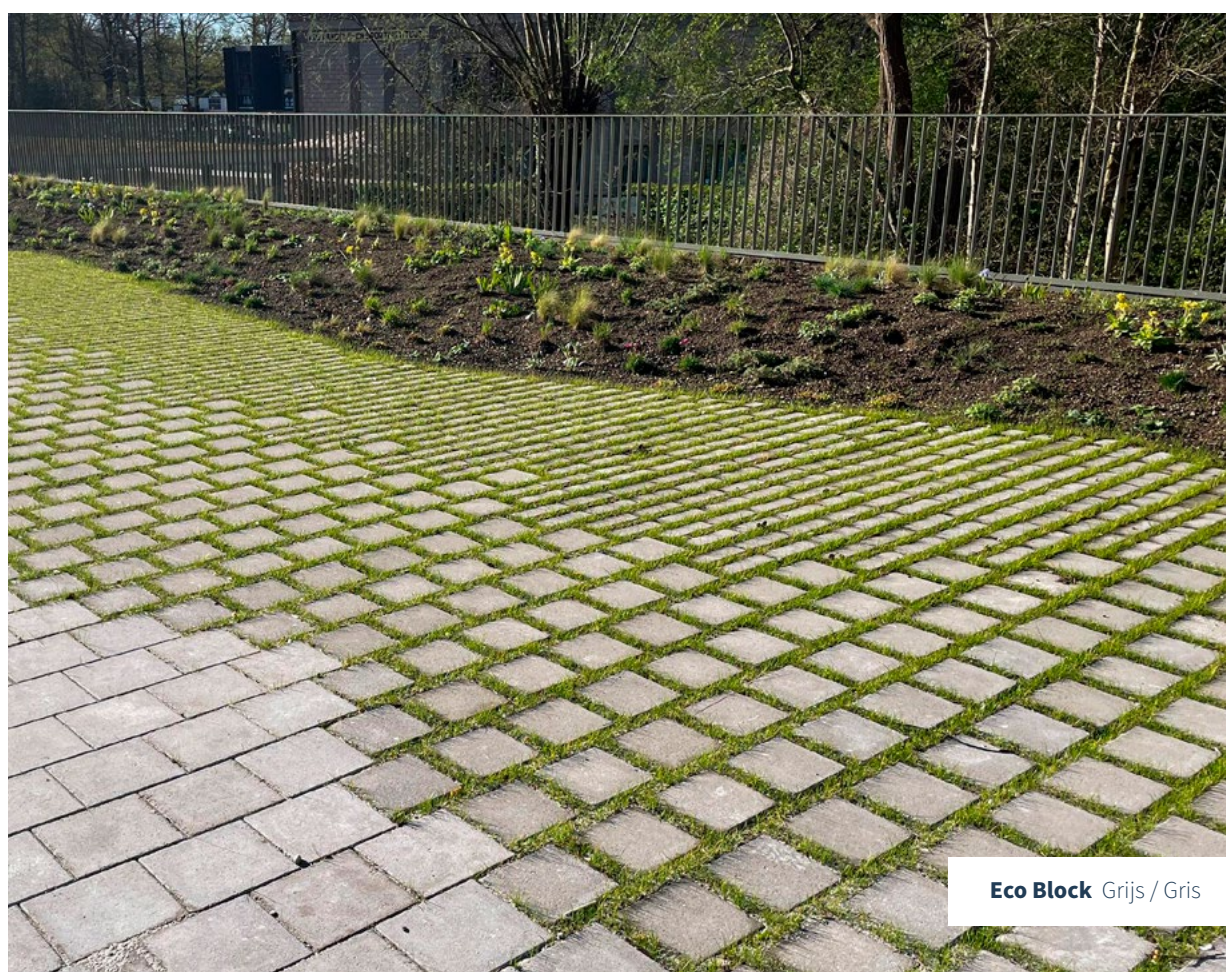

Plus d'info
surfez sur
marlux.com

ECO-LINE BY MARLUX

marlux
A CRH COMPANY

**Waterdoorlatende
bestrating**

Pavage perméable

De perfecte match tussen duurzaamheid en functionaliteit

Maak kennis met Eco-Line, ons gamma van waterdoorlatende bestrating en groenverharding. Dit soort bestrating laat water infiltreren in de ondergrond. Zo vermijd je zowel wateroverlast als verdroging. Bovendien brengt deze ecologische bestrating meer groen in je oprit en paden, wat leidt tot een mooi en natuurlijk resultaat.

Eco Block Grijs / Gris

Le parfait équilibre entre durabilité et fonctionnalité

Découvrez Eco-Line, notre gamme de pavages perméables et végétalisés. Ces revêtements permettent à l'eau de s'infiltrer directement dans le sol, évitant ainsi les problèmes d'inondations ou de sécheresse. Ce pavage écologique ajoute également une touche végétale à vos allées pour un résultat à la fois esthétique et vert.