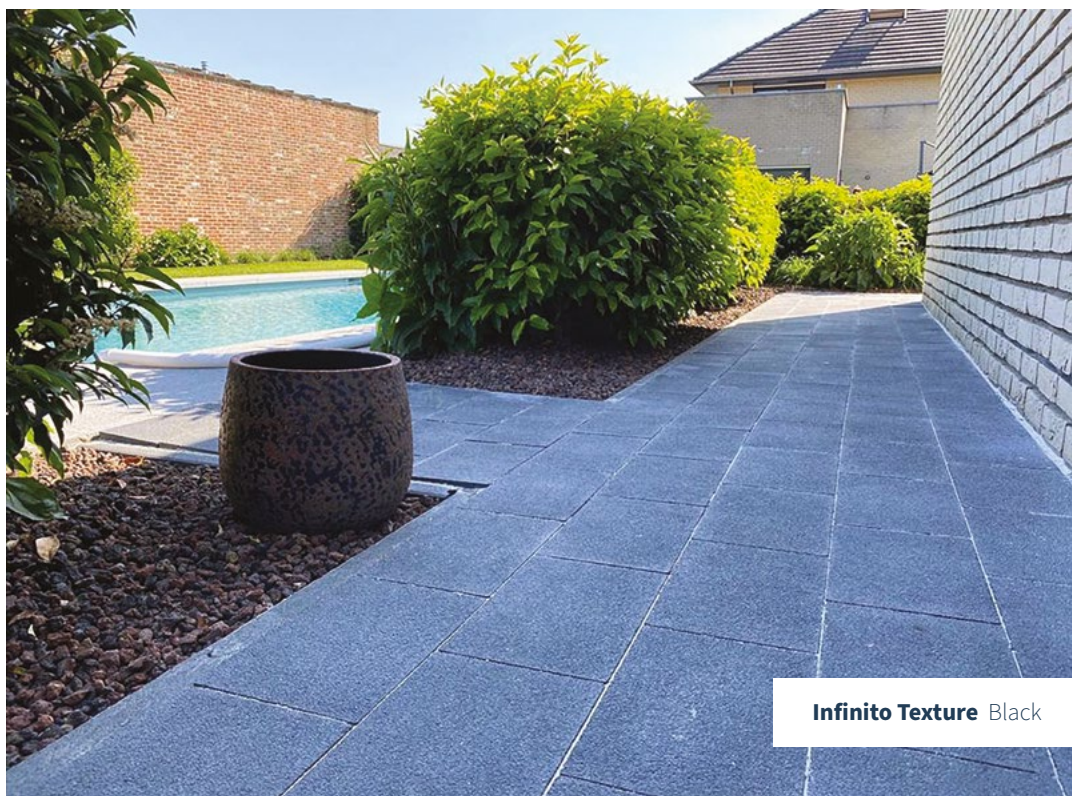

Infinito Texture Black

Infinito Texture: stroever en stoerder

De Infinito Texture heeft een stroevere, maar aangename structuur. Hij is beschikbaar in 3 effen en genuanceerde kleuren en 7 formaten. Ook met deze tegel kan je een uniforme look creëren, door de bijbehorende Texture-traptreden en -boordstenen toe te voegen.

Meer info?
Ga naar
marlux.com