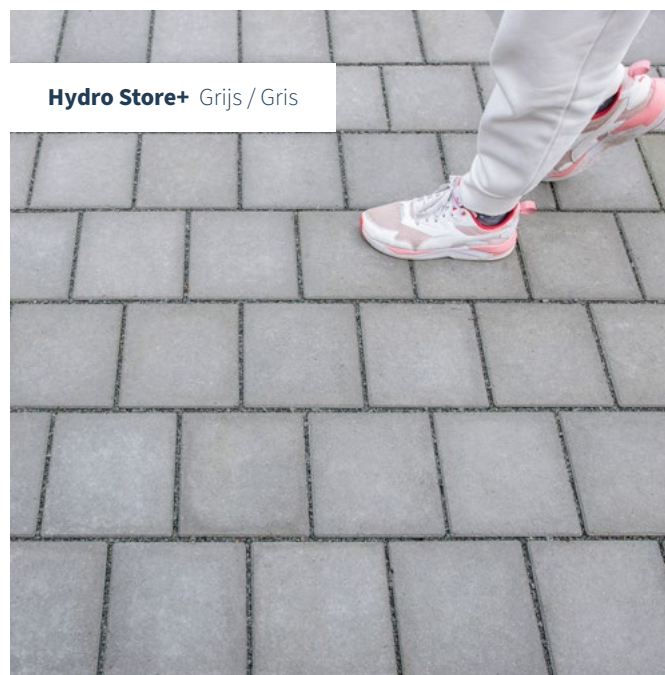

Eco Block Grijs / Gris

Duurzaam comfort

Voor wie comfort kiest boven creativiteit hebben we ook ecologische bestrating die vlot begaanbaar is, met minimale rolgeluiden en een hoogwaardige afwerking. Geschikt voor zowel kleine voetjes als hoge hakken.

Meer info?
Ga naar
marlux.com

Hydro Store+ Anthraciet / Anthracite

Un confort durable

Pour ceux qui privilégient le confort à la créativité, nous proposons également des revêtements écologiques alliant praticité et raffinement. Conçus pour être agréables à parcourir et réduire au maximum les bruits de roulement, ces matériaux de finitions haut de gamme s'adaptent aussi bien aux petits pieds qu'aux talons hauts.