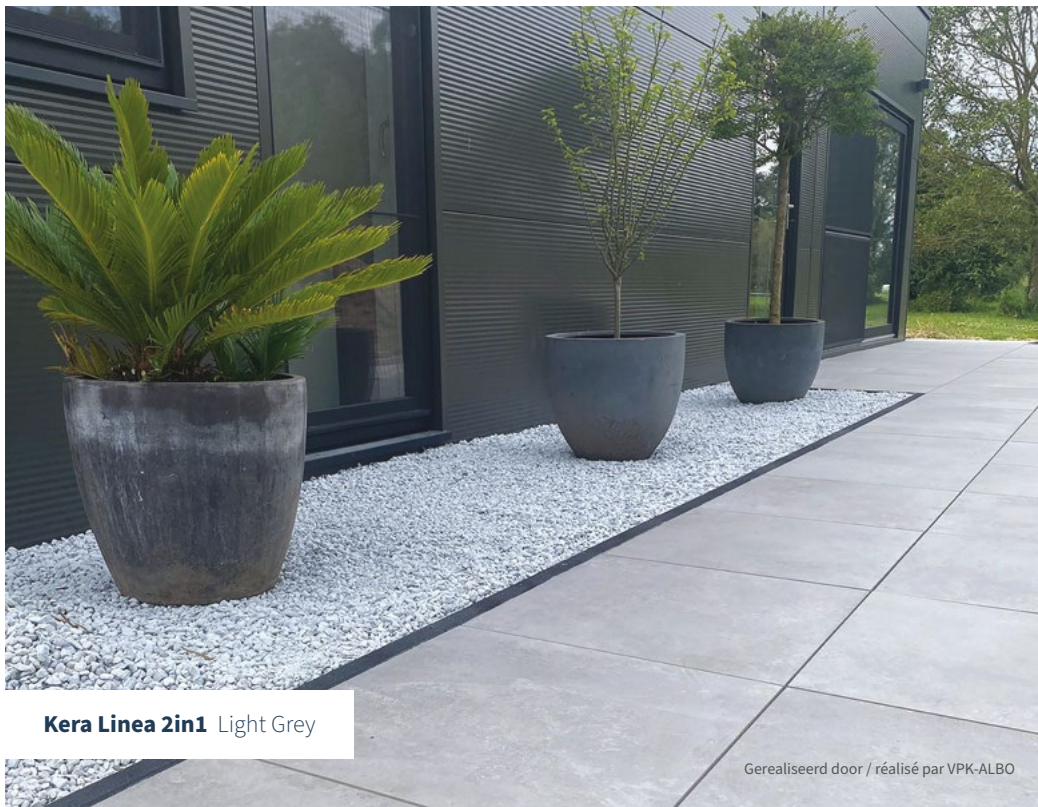

Kera Linea 2in1 Light Grey

Gerealiseerd door / réalisé par VPK-ALBO

Italiaanse
keramische tegel
Dalle de céramique
italienne