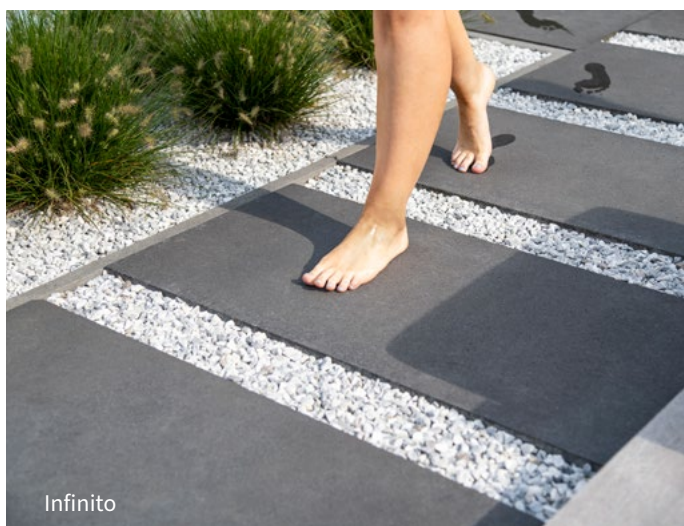

p. 6

Keramik & beton
Céramique & béton

Eindeloos combineren
Combiner à l'infini

p. 14

Infinito