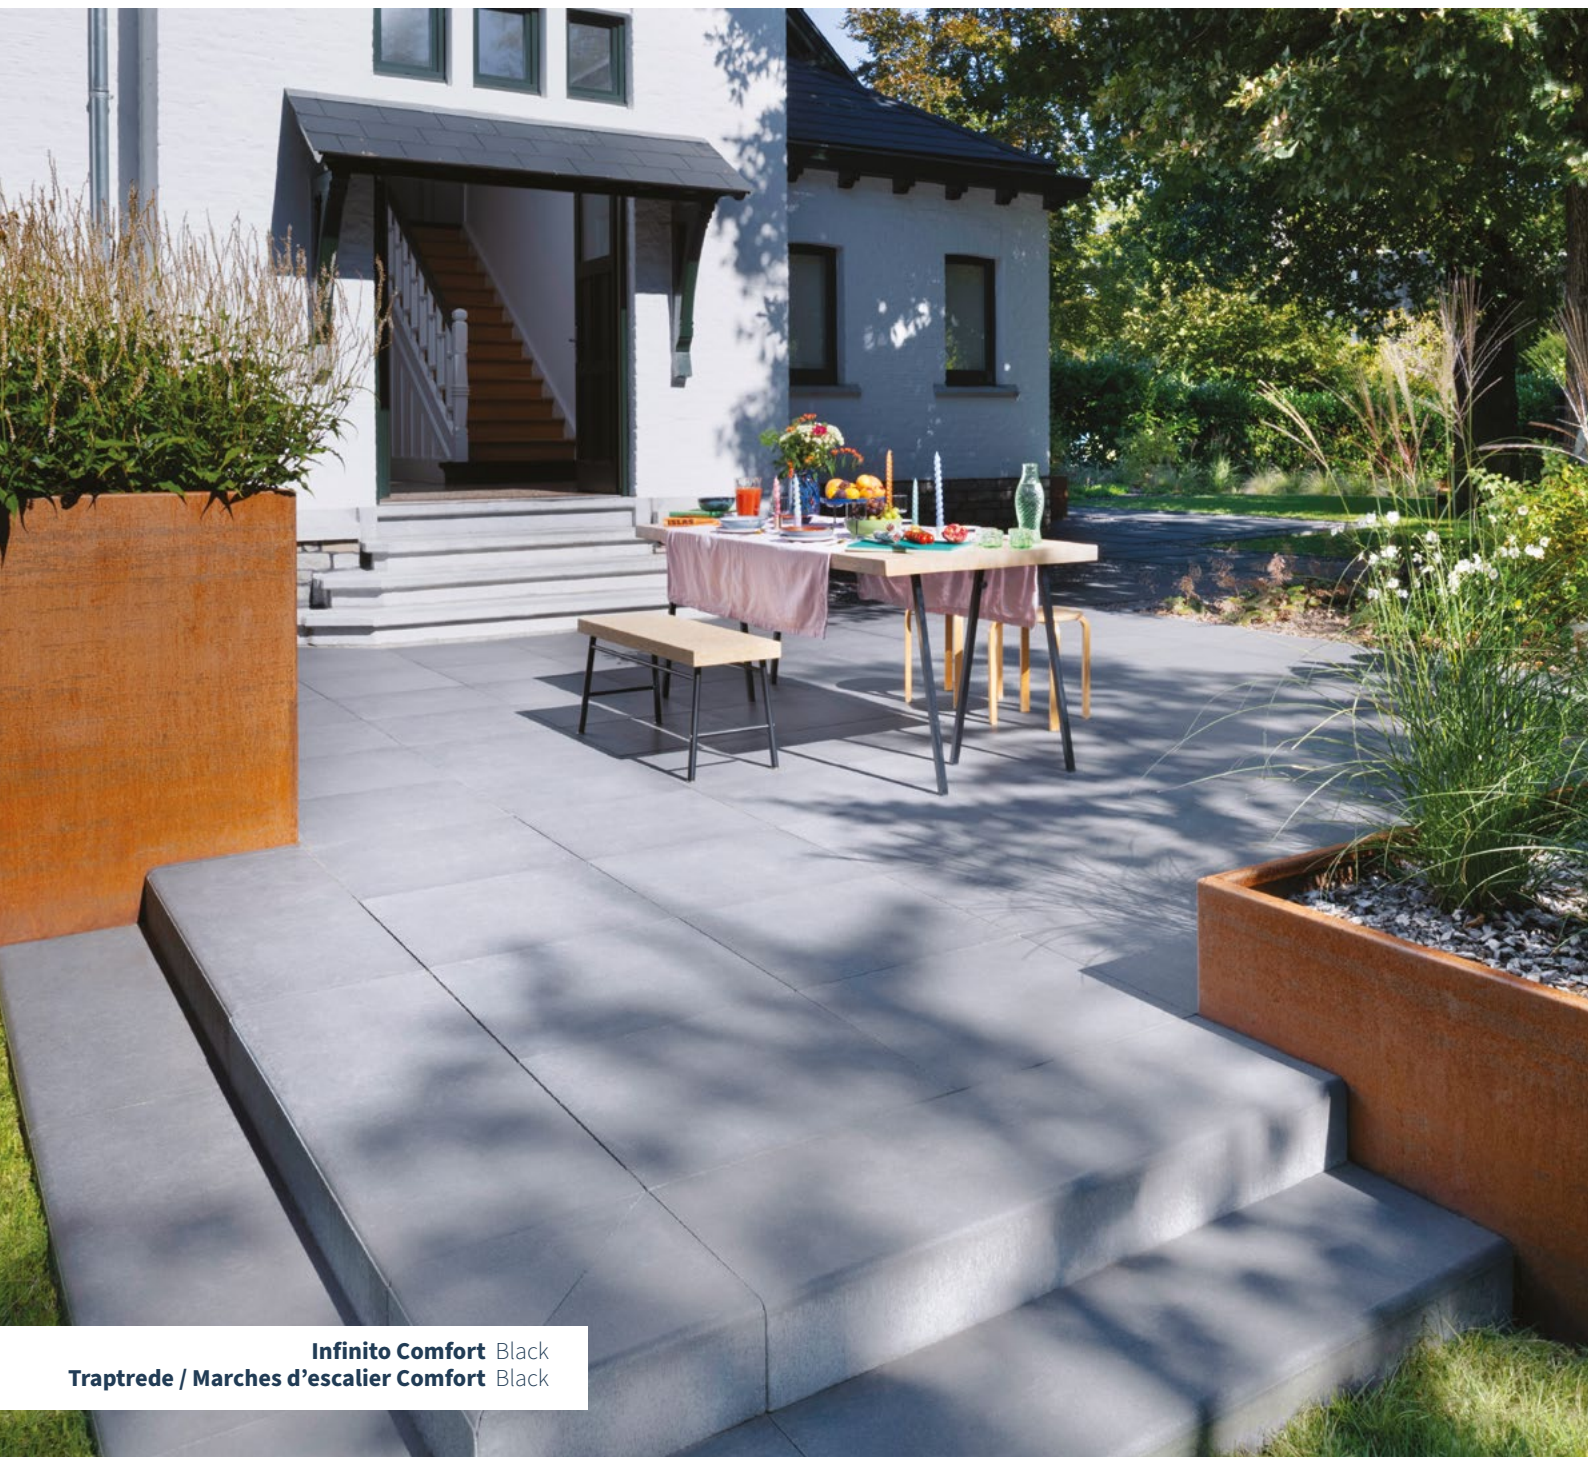

Infinito Comfort: streehzacht en strak

Een streehzacht oppervlak, strakke randen en een robuust karakter: dat is de Infinito Comfort. Deze tegel is verkrijgbaar in 9 formaten en 8 tinten, effen of genuanceerd. Wil je meteen werk maken van een totaalplaatje? Kies dan voor bijpassende Comfort-traptreden en -boordstenen.